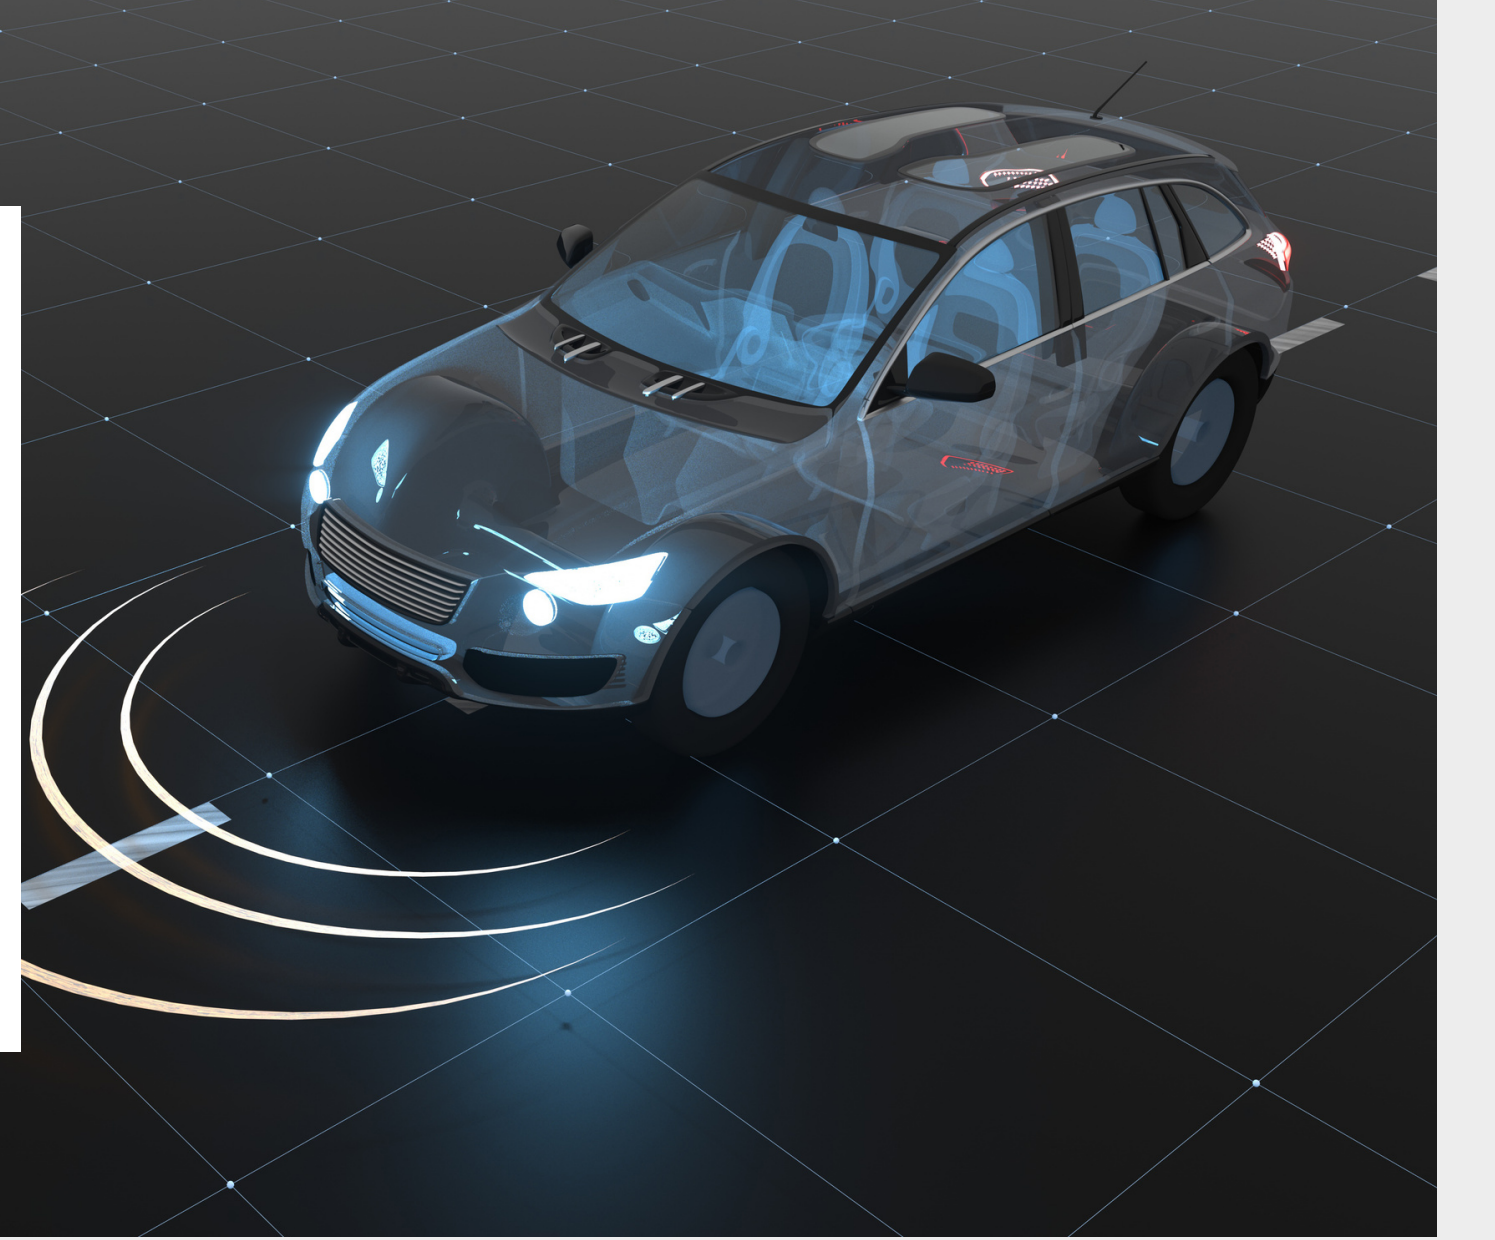

ARAÇ ALTI GÖRÜNTÜLEME SİSTEMİ

Araç Altı Görüntüleme Sistemleri

Araç altı tarama sistemleri ya da taşınabilir araç altı görüntüleme sistemleri, temel olarak araç altına gizlenmiş tehdit veya yasa dışı faaliyetleri ortaya çıkarmak ve aynı zamanda bu tip durumlar için caydırıcı bir önlem olmak amacıyla kullanılan elektronik güvenlik sistemleri içinde yer almaktadır.

Sistem Nasıl Çalışır?

Araç Altı Görüntüleme Sistemi (AAGS); zemin altına yerleştirilmiş olan yüksek çözünürlüklü kamera ile nizamiye bölgesine yaklaşan aracın alt tarafının (şase) yüksek çözünürlüklü resmi çekilir. Sistem operatörü tarafından bu resim incelenir ve böylelikle şüpheli cisimler araca yaklaşımadan, uzak mesafeden tespit edilebilir.

Ayrıca otomatik karşılaştırmalı AAGS'lerde aracın önceki girişi var ise eski resim ile yeni resim sistem içindeki yazılım ile bilgisayar tarafından otomatik olarak karşılaştırılır ve farklı noktalar işaretlenir.

Zemin Üstü (Mobil, Seyyar) AAGS

Kısa sürede kurulabilen sistemleridir. Bu sistemler araç geçişleri esnasında sarsıntıdan ve kaymalardan etkilenmemeleri için ağır portatif zeminlerle birlikte monte edilirler. Bu tarz taşınabilir zeminler genellikle çift taraflı rampalı bir yapıya sahiptir ve araç geçişlerinde araçlar bu çıkış ve inişlerden etkilenir. Bu yüzden belirli bir hız sınırını korumaları gerekir.